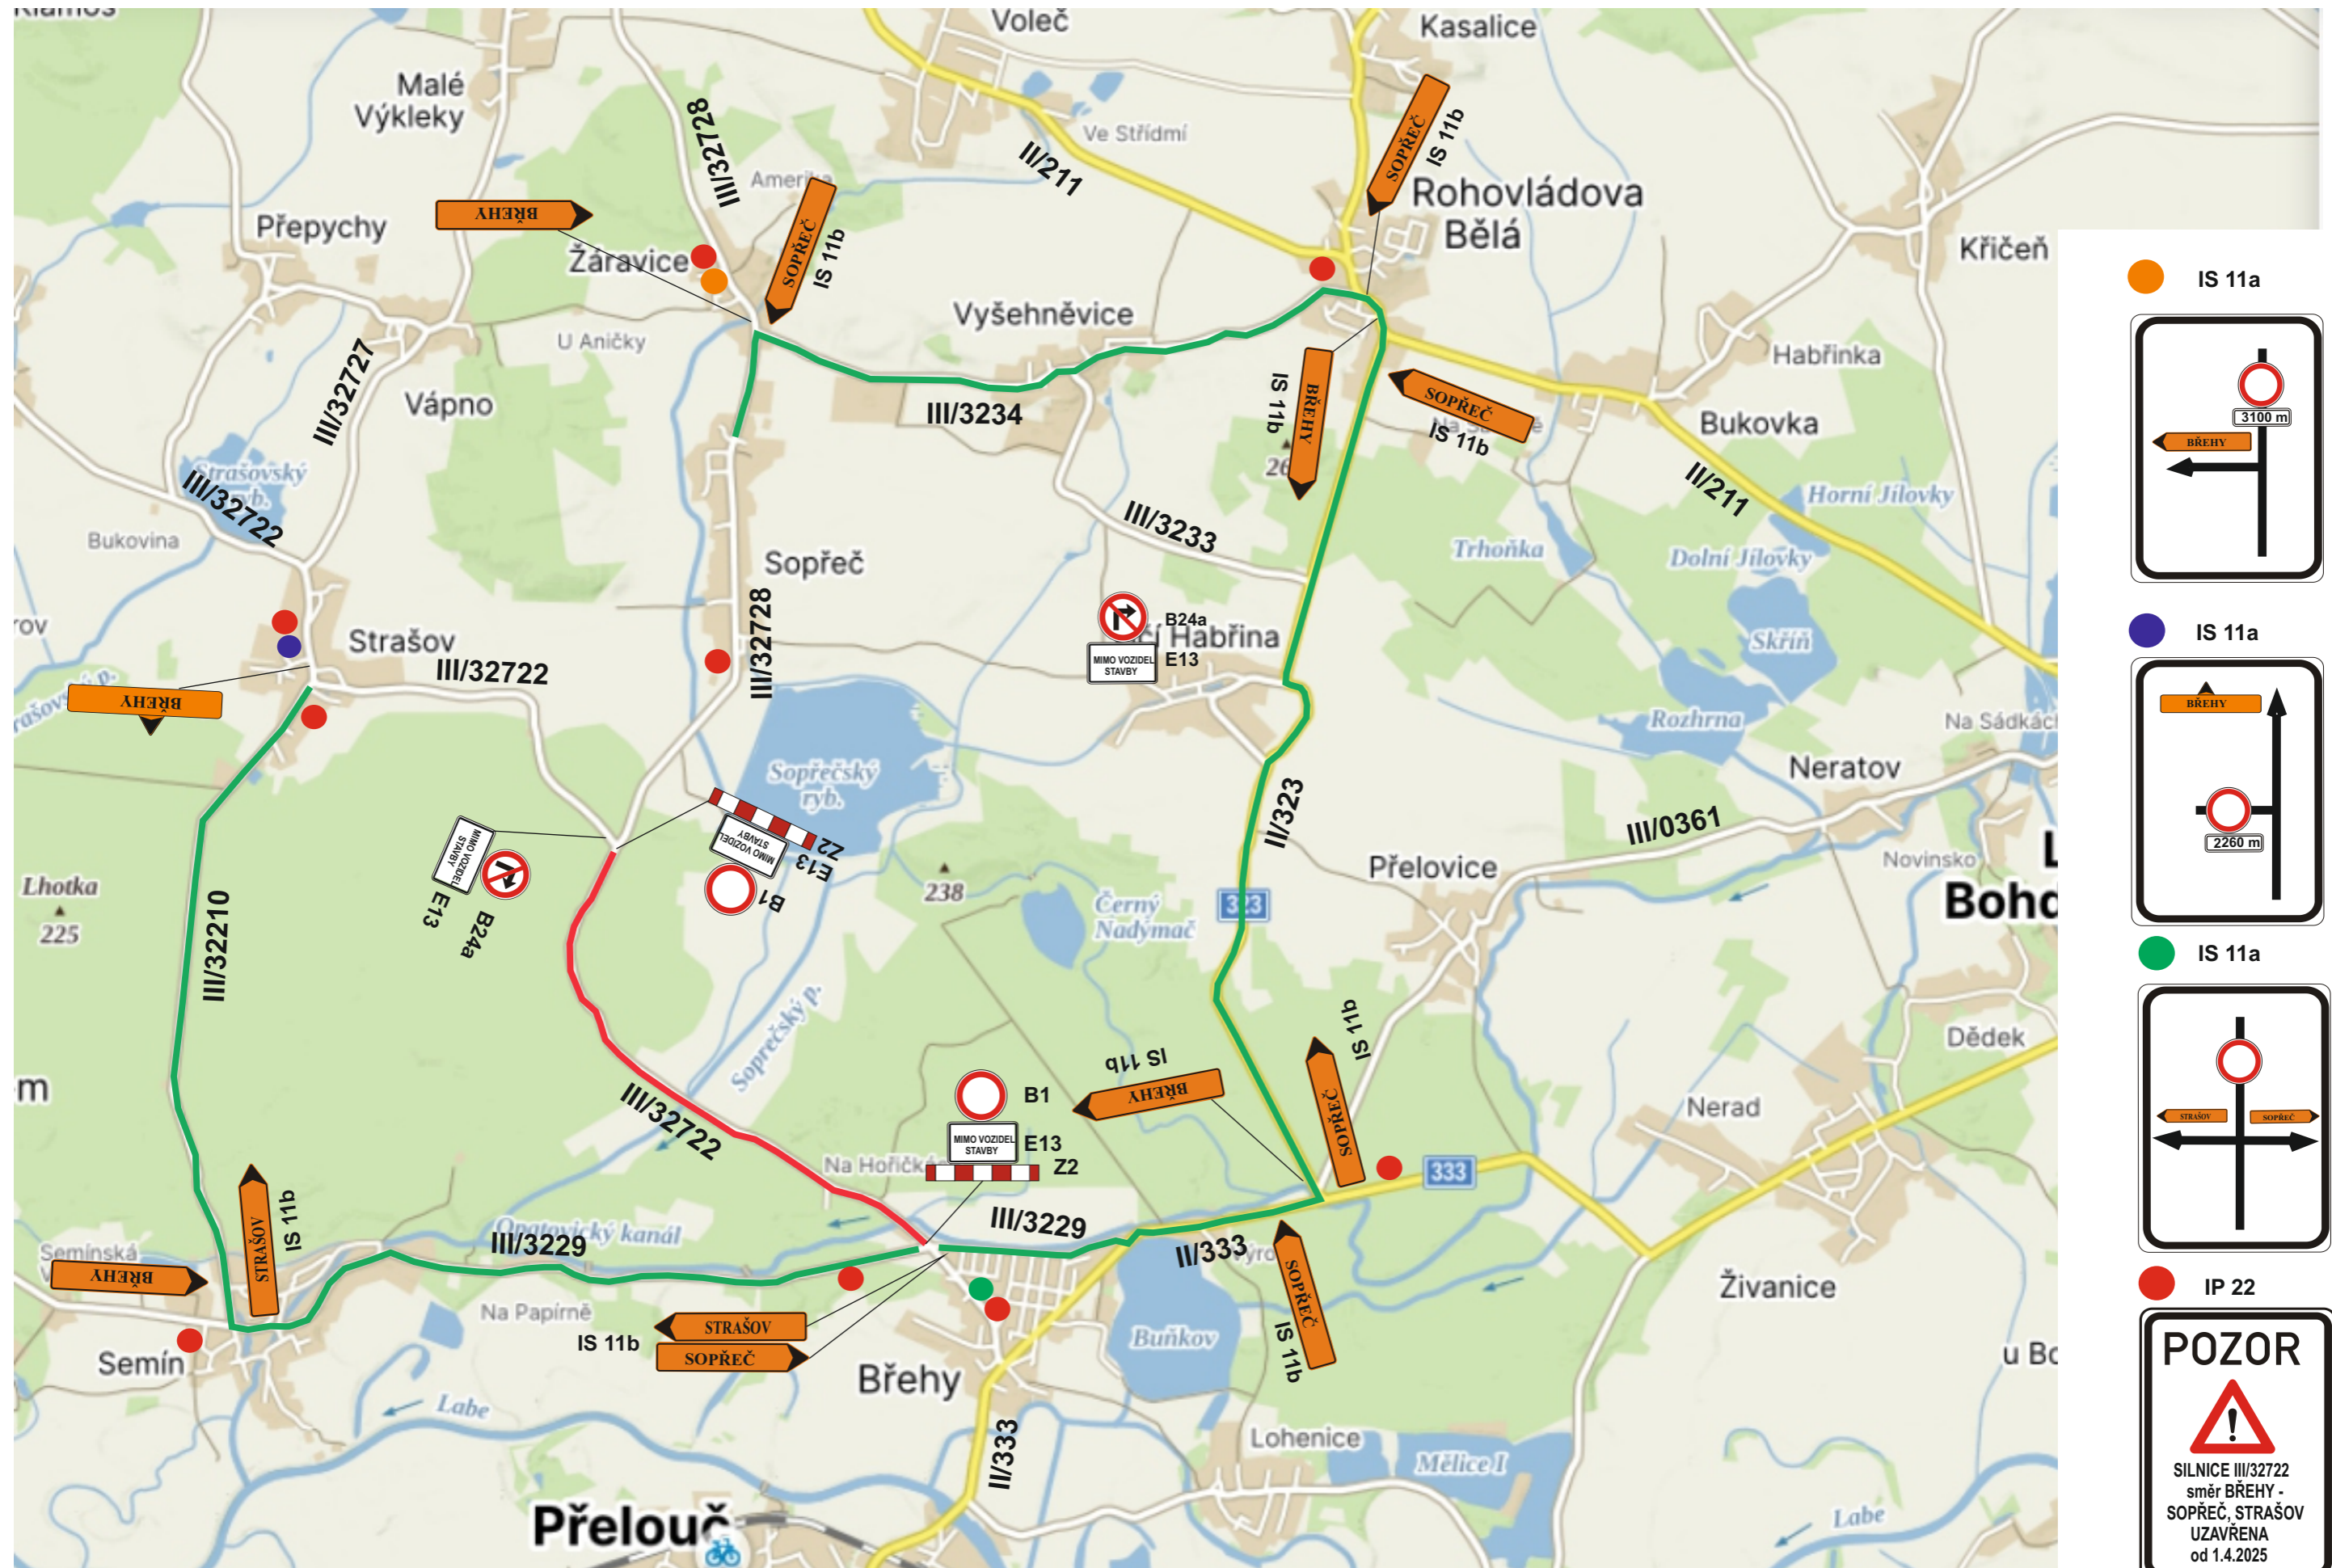

# III/327 22 SOPŘEČ - oprava silnice

termín : 1.4.2025 - 30.6.2025

# III/327 22 SOPŘEČ - oprava silnice - uzavření křižovatky silnic III/32722 x III/32728

termín : 16.6.2025 - 30.6.2025